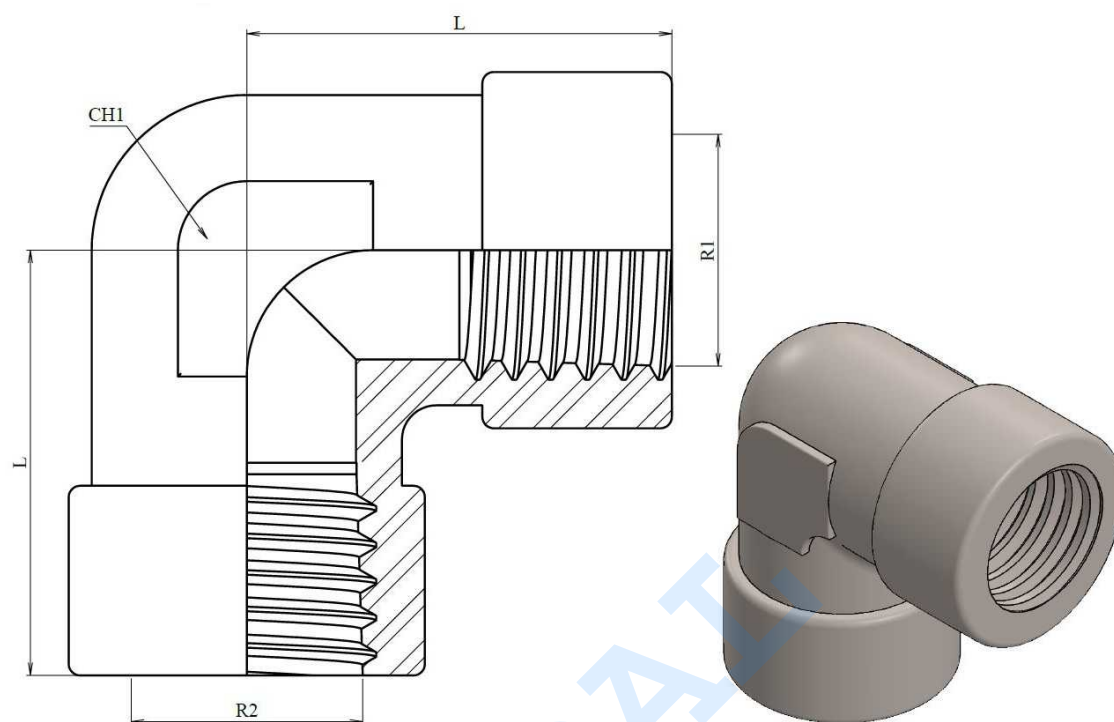

Adaptadores NPT

Codos en forja

Codo 90º hembra fija - hembra fija NPT

Acero Inoxidable AISI 316-L

Artículo	R1	R2	L	HEX 1
ZN11960202	1/8" NPT	1/8" NPT	21,5	12
ZN11960404	1/4" NPT	1/4" NPT	22,4	19
ZN11960606	3/8" NPT	3/8" NPT	35	24
ZN11960808	1/2" NPT	1/2" NPT	37	28
ZN11961212	3/4" NPT	3/4" NPT	34,5	32
ZN11961616	1" NPT	1" NPT	50	36